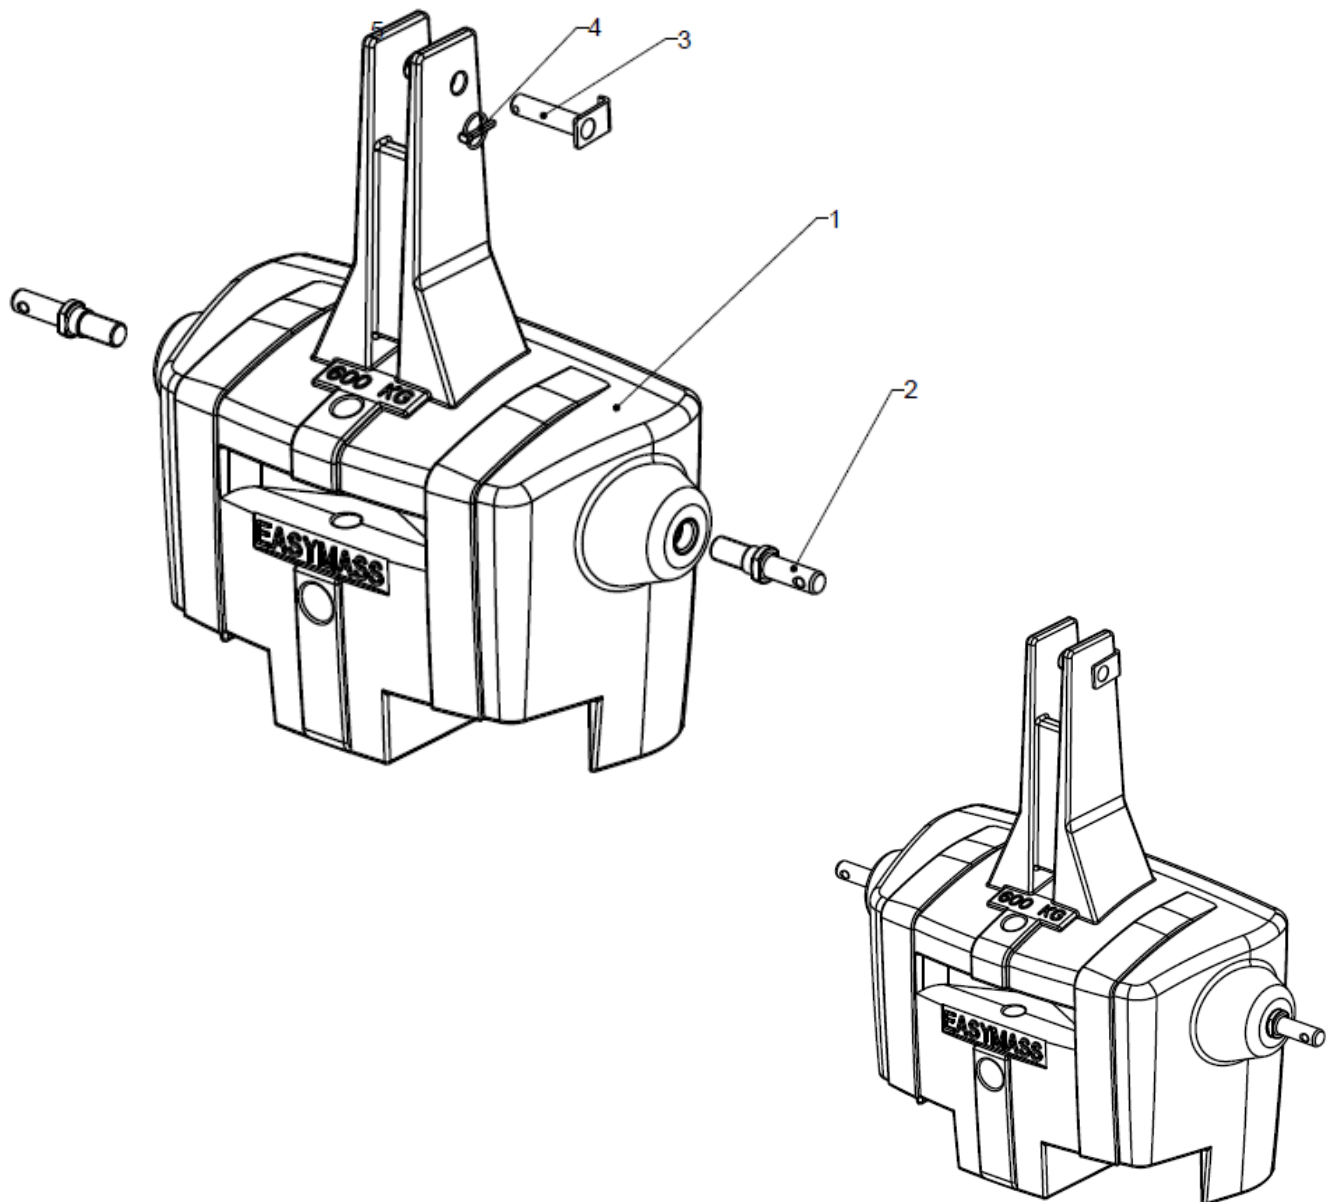

N° Item	Qt	Ct	FRANÇAIS		ENGLISH	
			Désignation	Réf.	Description	Part N°
			Couple de serrage : Nm	↓	Tightening torque : Nm (lb-ft)	
1	1		Masse 600 kg	01 600 01	Weight 600 kg	01 600 01
2	2		Axe Ø28	27 318 00	Pin Ø28	27 318 00
3	1		Axe 3ème point	15 001 00	Center link pin	15 001 00
4	1		Goupille clips Ø8	04 008 00	Locking pin Ø8	04 008 00