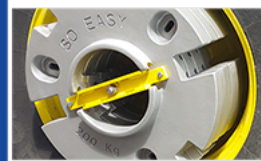

EASYMASS[®]
LES MASSES FACILES À PORTER

MASSES DE ROUES **SOEASY**

» Mise en oeuvre **facile**
et **rapide** en moins
de **15 minutes**

» Kit utilisable pour
plusieurs tracteurs

» Evite le gaspillage
d'énergie